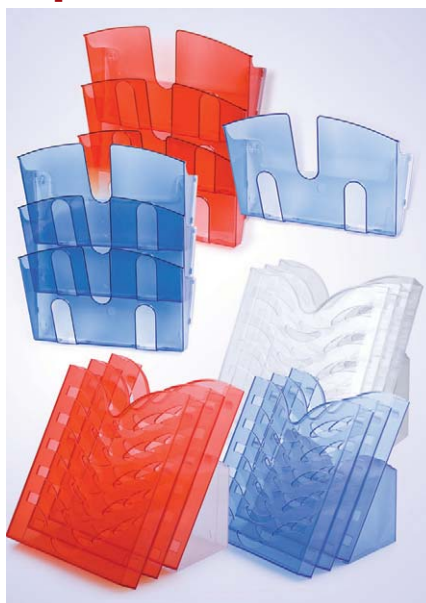

DoCash

Your real value

- Детекторы валют
- Счётчики банкнот

Техника для вашего магазина, кафе, АЗС, бухгалтерии офиса — надежность счета и проверки подлинности банкнот.

Эксклюзивный представитель **DoCash** в России — компания «Гамма-Центр».

www.gamma-center.ru
Москва, Ленинградский пр-т, 77/2, корп.4
тел. (499) 158 0044 ■ факс (499) 158 5330

www.docash.ru